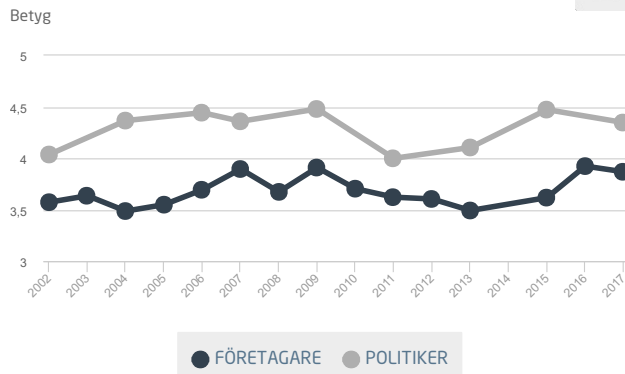

Sammanfattande omdöme

Bäst betyg från företagen

Allmänhetens attityder till företagande

FÖRETAGSKLIMATET I ANEBY

Varje år får företagare i Sverige möjlighet att bedöma företagsklimatet i den egna kommunen. Svaren från företagarna i Aneby hittar du under [enkätsvar](#). I samma meny finns också Anebys [rankingplacering](#) och en uppdelning på varje faktor som ingår i rankingen. Dessutom har vi samlat [kommunstatistik](#) för dig som vill ta reda på mer om Aneby kommun.

ANEBY ÄR TOPP FEM INOM

Tillgång till kompetens

KOMMUNENS EGNA ÅTGÄRDER