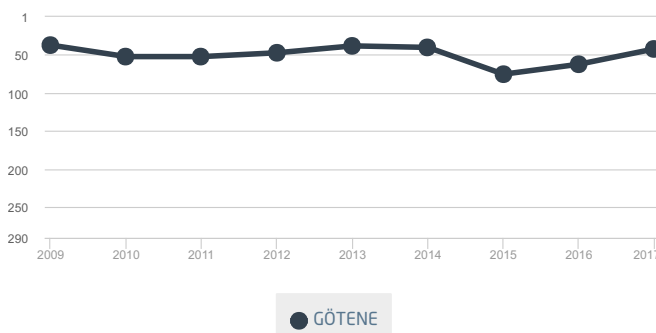

**TOTALRANKING: 43 (↑20)**

2016	2015	2014	2013	2012	2011	2010	2009
63	76	41	39	48	53	53	38

**Rankingutveckling 2009-2017****OM RANKINGEN**

Varje år presenterar Svenskt Näringsliv en ranking av företagsklimatet i Sveriges 290 kommuner. Syftet är att visa var i landet det är bäst att starta och driva företag. Rankingen innehåller totalt 18 faktorer som viktas olika tungt. 2017 års ranking bygger till två tredjedelar på en enkätundersökning till företagen som genomfördes under perioden januari-april 2017 och ytterligare en tredjedel statistik från SCB och UC.