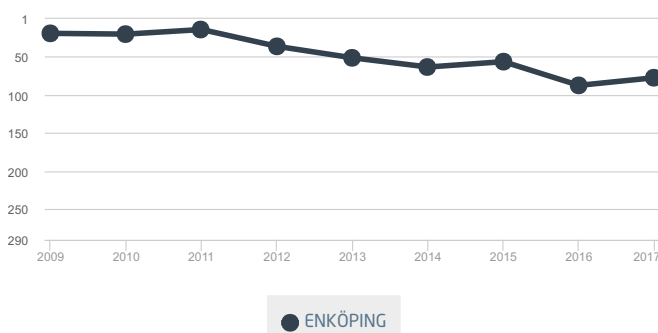

**TOTALRANKING: 78 (↑10)**

2016	2015	2014	2013	2012	2011	2010	2009
88	57	64	52	37	15	21	20

**Rankingutveckling 2009-2017****OM RANKINGEN**

Varje år presenterar Svenskt Näringsliv en ranking av företagsklimatet i Sveriges 290 kommuner. Syftet är att visa var i landet det är bäst att starta och driva företag. Rankingen innehåller totalt 18 faktorer som viktas olika tungt. 2017 års ranking bygger till två tredjedelar på en enkätundersökning till företagen som genomfördes under perioden januari-april 2017 och ytterligare en tredjedel statistik från SCB och UC.

**RANKING: ENKÄT**

Här kan du se hur Enköping har placerat sig i de rankingar som baseras på Svenskt Näringslivs årliga företagarenkät.

Ranking 2017 baseras på enkätsvar från våren 2017.

↑/↓	ENKÄTFRÅGA	2017	2016	2015	2014	2013	2012	2011	2010	2009
↑10	Medias attityder till företagande	16	26	70	61	60	82	91	113	164
↑17	Vägnät, tåg- och flyg	31	48	72	106	91	84	47	27	36
↓31	Skolans attityder till företagande	85	54	37	32	91	41	29	79	80
↓6	Allmänhetens attityder till företagande	92	86	86	69	74	70	26	71	53
↑1	Kommunpolitikernas attityder till företagande	98	99	89	36	32	32	7	23	18
↑10	Sammanfattande omdöme	111	121	84	75	68	54	17	24	21
↑11	Service till företag	112	123	128	132	96	39	16	23	20
↓3	Tjänstemäns attityder till företagande	117	114	150	77	59	34	12	33	14
↓32	Tillgång till kompetens	125	93	91	141	99	123	33	93	61
↑49	Tele- och IT-nät	131	180	119	95	136	52	55	43	99
↑11	Tillämpning av lagar och regler	178	189	166	207	122	105	25	15	60
↓38	Konkurrens från kommunen	199	161	138	148	73	115	135	120	115