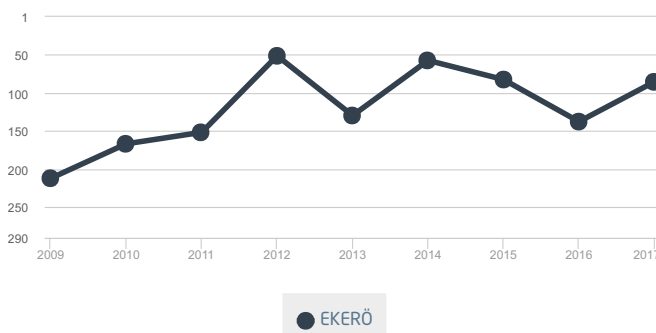

TOTALRANKING: 86 (↑52)

2016	2015	2014	2013	2012	2011	2010	2009
138	83	58	130	52	152	167	212

Rankingutveckling 2009-2017**OM RANKINGEN**

Varje år presenterar Svenskt Näringsliv en ranking av företagsklimatet i Sveriges 290 kommuner. Syftet är att visa var i landet det är bäst att starta och driva företag. Rankingen innehåller totalt 18 faktorer som viktas olika tungt. 2017 års ranking bygger till två tredjedelar på en enkätundersökning till företagen som genomfördes under perioden januari-april 2017 och ytterligare en tredjedel statistik från SCB och UC.

RANKING: ENKÄT

Här kan du se hur Ekerö har placerat sig i de rankingar som baseras på Svenskt Näringslivs årliga företagarenkät.

Ranking 2017 baseras på enkätsvar från våren 2017.

↑/↓	ENKÄTFRÅGA	2017	2016	2015	2014	2013	2012	2011	2010	2009
↑ 29	Allmänhetens attityder till företagande	20	49	40	36	33	46	69	37	147
↑ 3	Medias attityder till företagande	20	23	40	75	89	126	140	71	206
↑ 122	Konkurrens från kommunen	21	143	90	123	56	77	177	130	175
↑ 111	Tillgång till kompetens	75	186	249	94	213	66	191	171	192
↓ 38	Skolans attityder till företagande	90	52	138	130	76	49	109	214	218
↑ 22	Kommunpolitikernas attityder till företagande	127	149	143	98	202	67	195	196	278
↑ 46	Sammanfattande omdöme	171	217	116	108	204	97	219	245	283
↓ 23	Tjänstemäns attityder till företagande	173	150	155	96	225	153	230	252	282
↓ 6	Tillämpning av lagar och regler	186	180	187	110	228	64	196	201	280
↑ 65	Service till företag	190	255	183	138	248	190	249	253	285
↑ 56	Tele- och IT-nät	191	247	243	259	282	265	286	278	284
↓ 11	Vägnät, tåg- och flyg	279	268	279	274	286	273	285	275	274